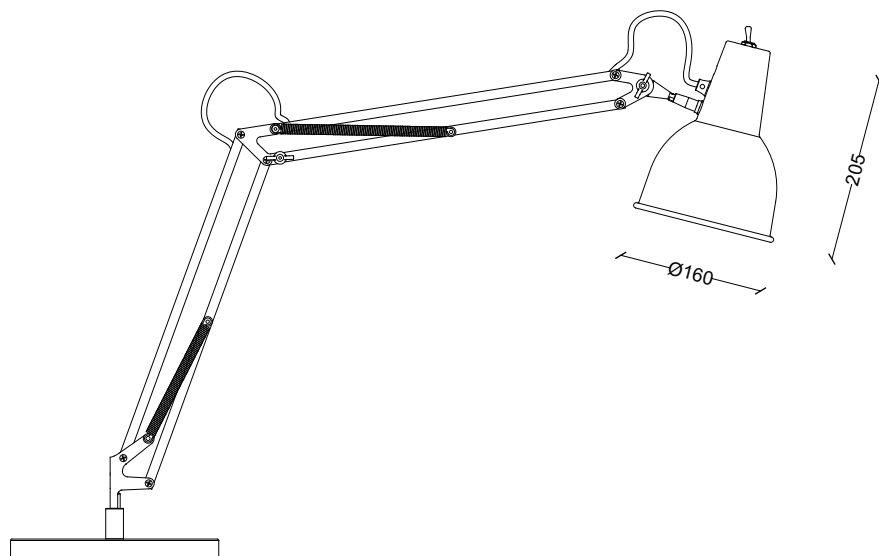

lampada 1014

la collezione è interamente realizzata in lamiera di alluminio
con design industriale tipico degli anni '50 e '60
the collection is made entirely of aluminum plate with
industrial design typical of the 1950s and 1960s

descrizione description

caratteristiche description	IN 220/230V-50/60Hz
materiali material	alluminio aluminium
IP	IP 20
portalampada lampholders	E27
fissaggio bracket	base da tavolo table base
colori colors	colori standard nero e bianco standard colours black and white
cavo di alimentazione power cord	3 x 0,75 m con spina 10 A 3 x 0,75 m with 10 A plug

accessori accessories

cod. **FV**
75x60x50
fissaggio verticale
vertical fixing

cod. **MO**
100x75x30
morsetto da tavolo
table clamp

cod. **FO**
80x67x65
fissaggio orizzontale
horizontal fixing

cod. **BA**
55x230x20
base da tavolo
table base