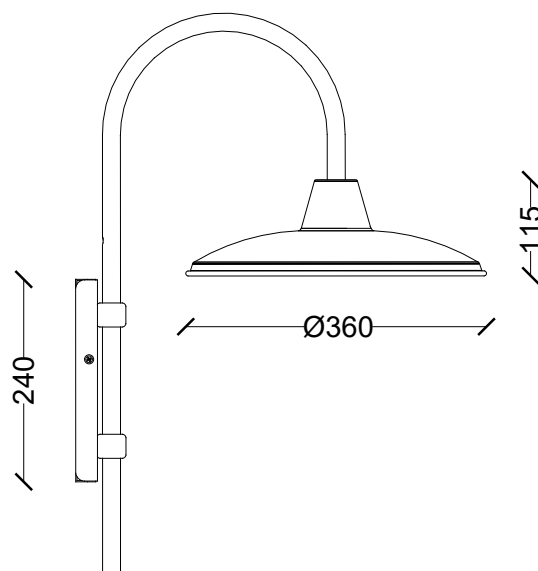

lampada 1180

la collezione è interamente realizzata in lamiera di alluminio
con design industriale tipico degli anni '50 e '60
the collection is made entirely of aluminum plate with
industrial design typical of the 1950s and 1960s

descrizione description

caratteristiche description	IN 220/230V-50/60Hz
materiali material	alluminio aluminium
IP	IP 20
portalampada lampholders	E27 ceramico E27 ceramic
fissaggio bracket	parete wall
colori colors	disponibili colori RAL da tabella + anodizzazione rame available RAL colors from table + copper anodizing
cavo di alimentazione power cord	3 x 0,75 m 3 x 0,75 m

**la stessa lampada
possibile IP65 con
portalampada
E27ceramico globo stagno
the same lamp
possible IP65
with lamp holder
E27 ceramic watertight globe**

cod. 1180 CG

cod.1180 SG

***lampadina non inclusa**