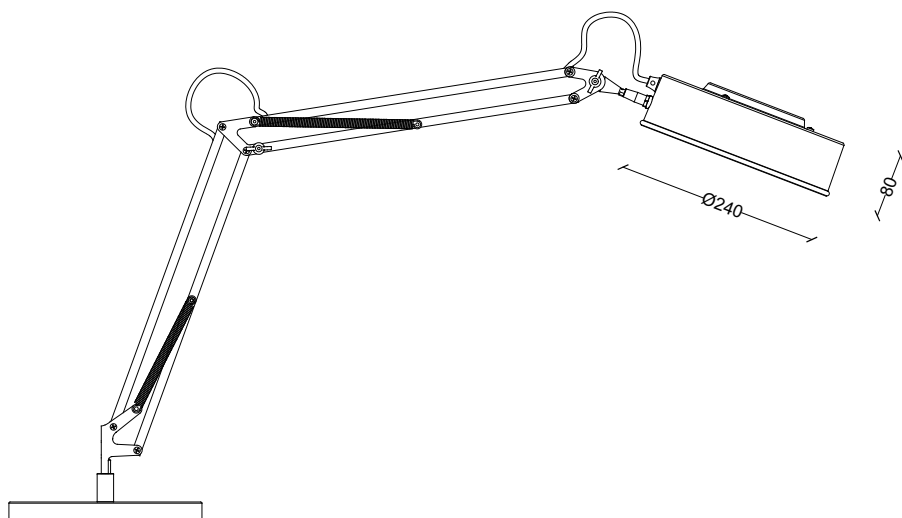

lampada 1205

la collezione è interamente realizzata in lamiera di alluminio
con design industriale tipico degli anni '50 e '60
the collection is made entirely of aluminum plate with
industrial design typical of the 1950s and 1960s

descrizione description

caratteristiche description	IN 220/230V-50/60Hz
materiali material	alluminio aluminium
IP	IP 20
portalampada lampholders	G 10 q
lampada lamp	circolina LED 22W circular LED 22W
fissaggio bracket	vedi accessori disponibili view available accessories
colori colors	RAL 9010 bianco opaco RAL 9010 opaque white
cavo di alimentazione power cord	cavo con spina 10A e interruttore a levetta cable with 10 A plug and toggle switch

accessori accessories

cod. **FV**
75x60x50
fissaggio verticale
vertical fixing

cod. **MO**
100x75x30
morsetto da tavolo
table clamp

cod. **FO**
80x67x65
fissaggio orizzontale
horizontal fixing

cod. **BA**
55x230x20
base da tavolo
table base