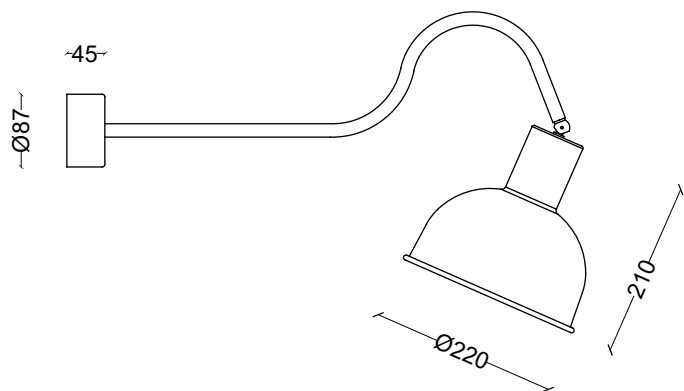

# lampada 1550

la collezione è interamente realizzata in lamiera di alluminio  
con design industriale tipico degli anni '50 e '60  
the collection is made entirely of aluminum plate with  
industrial design typical of the 1950s and 1960s

## descrizione description

caratteristiche description	<b>IN 220/230V-50/60Hz</b>
materiali material	<b>alluminio aluminium</b>
IP	<b>IP 20</b>
portalampada lampholders	<b>E27 ceramico E27 ceramic</b>
fissaggio bracket	<b>parete wall</b>
colori colors	<b>disponibili colori RAL da tabella + anodizzazione rame available RAL colors from table + copper anodizing</b>
cavo di alimentazione power cord	<b>3 x 0,75 3 x 0,75</b>

## dettaglio snodo joint detail