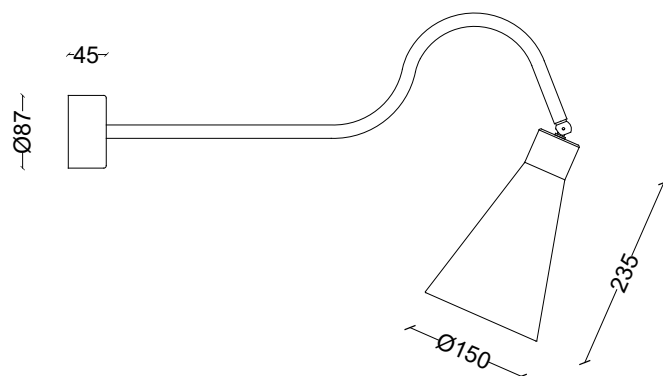

lampada 1555

la collezione è interamente realizzata in lamiera di alluminio
con design industriale tipico degli anni '50 e '60
the collection is made entirely of aluminum plate with
industrial design typical of the 1950s and 1960s

descrizione description

caratteristiche description	IN 220/230V-50/60Hz
materiali material	alluminio aluminium
IP	IP 20
portalampana lampholders	E27 ceramico E27 ceramic
fissaggio bracket	parete wall
colori colors	disponibili colori RAL da tabella + anodizzazione rame available RAL colors from table + copper anodizing
cavo di alimentazione power cord	3 x 0,75 m 3 x 0,75 m