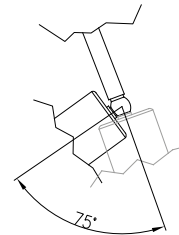

dettaglio snodo joint detail

*lampadina non inclusa

*questo dispositivo è compatibile con lampadine di classi energetiche da A++ a D

*lamp not included

*this device is compatible with bulbs in energy classes A++ to D