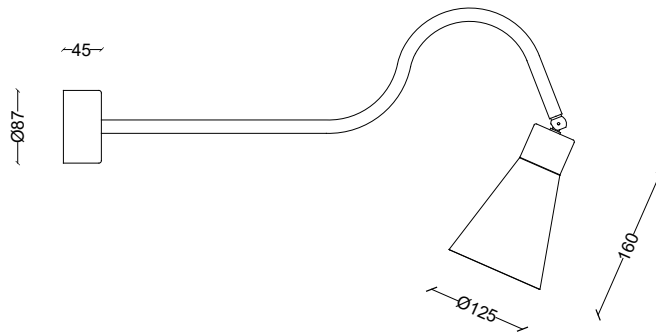

lampada 1556

la collezione è interamente realizzata in lamiera di alluminio
con design industriale tipico degli anni '50 e '60
the collection is made entirely of aluminum plate with
industrial design typical of the 1950s and 1960s

descrizione description

caratteristiche description	IN 220/230V-50/60Hz
materiali material	alluminio aluminium
IP	IP 20
portalampana lampholders	E27 ceramico E27 ceramic
fissaggio bracket	parete wall
colori colors	disponibili colori RAL da tabella + anodizzazione rame available RAL colors from table + copper anodizing
cavo di alimentazione power cord	3 x 0,75 m 3 x 0,75 m