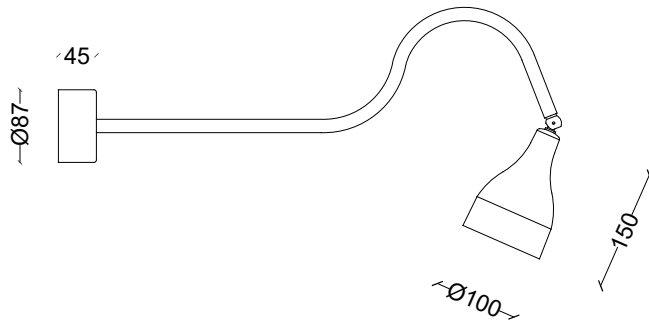

# lampada 1558

la collezione è interamente realizzata in lamiera di alluminio  
con design industriale tipico degli anni '50 e '60  
the collection is made entirely of aluminum plate with  
industrial design typical of the 1950s and 1960s

## descrizione description

caratteristiche description	<b>IN 220/230V-50/60Hz</b>
materiali material	<b>alluminio aluminium</b>
IP	<b>IP 20</b>
portalampada lampholders	<b>E14 E14</b>
fissaggio bracket	<b>parete wall</b>
colori colors	<b>disponibili colori RAL da tabella + anodizzazione rame available RAL colors from table + copper anodizing</b>
cavo di alimentazione power cord	<b>3 x 0,75 m 3 x 0,75 m</b>

## dettaglio snodo joint detail