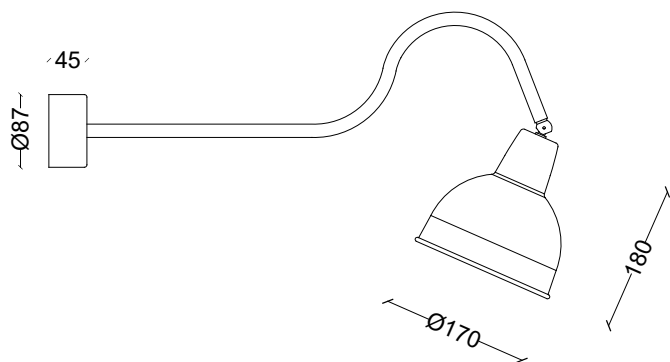

# lampada 1577

la collezione è interamente realizzata in lamiera di alluminio  
con design industriale tipico degli anni '50 e '60  
the collection is made entirely of aluminum plate with  
industrial design typical of the 1950s and 1960s

## descrizione description

caratteristiche description	<b>IN 220/230V-50/60Hz</b>
materiali material	<b>alluminio aluminium</b>
IP	<b>IP 20</b>
portalampana lampholders	<b>E27 ceramico E27 ceramic</b>
fissaggio bracket	<b>parete wall</b>
colori colors	<b>disponibili colori RAL da tabella + anodizzazione rame available RAL colors from table + copper anodizing</b>
cavo di alimentazione power cord	<b>3 x 0,75 m 3 x 0,75 m</b>

## dettaglio snodo joint detail

\*lampadina non inclusa

\*questo dispositivo è compatibile con lampadine di classi energetiche da A++ a D

\*lamp not included

\*this device is compatible with bulbs in energy classes A++ to D