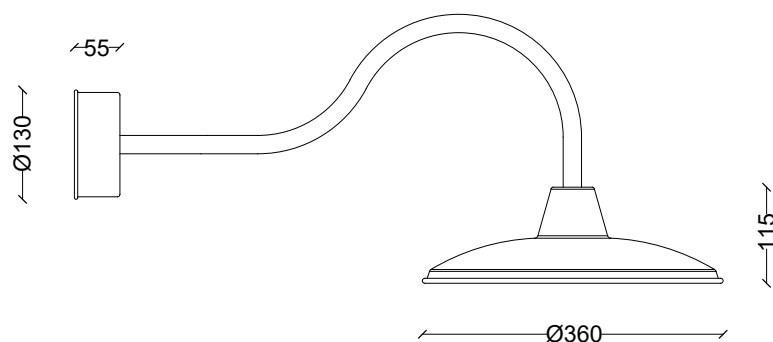

descrizione description

caratteristiche description	IN 220/230V-50/60Hz
materiali material	alluminio aluminium
IP	IP 20
portalampada lampholders	E27 ceramico E27 ceramic
fissaggio bracket	parete wall
colori colors	disponibili colori RAL da tabella + anodizzazione rame available RAL colors from table + copper anodizing
cavo di alimentazione power cord	3 x 0,75 m 3 x 0,75 m

**la stessa lampada
possibile IP65 con
portalampada
E27ceramico globo stagno
the same lamp
possible IP65
with lamp holder
E27 ceramic watertight globe**

cod. 1800 CG

cod. 1800 SG

*lampadina non inclusa

*questo dispositivo è compatibile con lampadine di classi energetiche da A++ a D