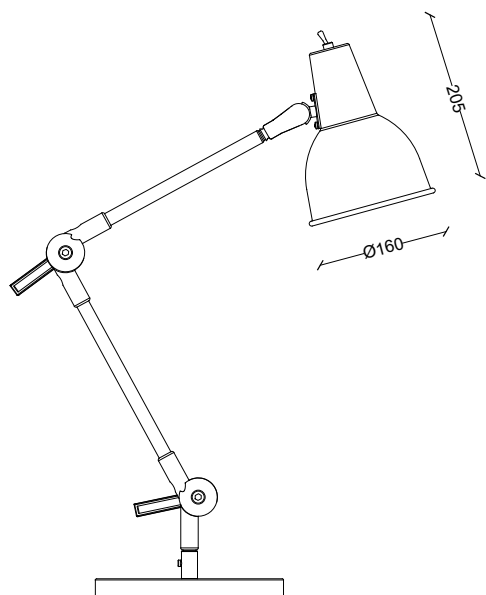

lampada 2010

la collezione è interamente realizzata in lamiera di alluminio
con design industriale tipico degli anni '50 e '60
the collection is made entirely of aluminum plate with
industrial design typical of the 1950s and 1960s

descrizione description

caratteristiche description	IN 220/230V-50/60Hz
materiali material	alluminio aluminium
IP	IP 20
portalampada lampholders	E27 E27
fissaggio bracket	base da tavolo table base
colori colors	colori standard nero e bianco standard colours black and white
cavo di alimentazione power cord	3 x 0,75 m con spina 10 A 3 x 0.75 m with 10 A plug
interruttore switch	interruttore a levetta 10A toggle switch 10 A

accessori accessories

cod. **FV**
75x60x50
fissaggio verticale
vertical fixing

cod. **MO**
100x75x30
morsetto da tavolo
table clamp

cod. **FO**
80x67x65
fissaggio orizzontale
horizontal fixing

cod. **BA**
55x230x20
base da tavolo
table base