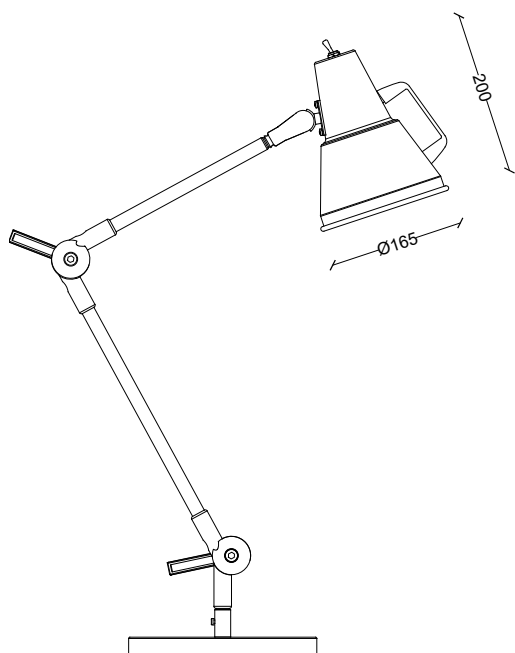

lampada 2027

la collezione è interamente realizzata in lamiera di alluminio
con design industriale tipico degli anni '50 e '60
the collection is made entirely of aluminum plate with
industrial design typical of the 1950s and 1960s

caratteristiche description	IN 220/230V-50/60Hz
materiali material	alluminio aluminium
IP	IP 20
portalampada lampholders	E27 E27
fissaggio bracket	base da tavolo table base
colori colors	colori standard nero e bianco standard colours black and white
cavo di alimentazione power cord	3 x 0,75 m con spina 10 A 3 x 0.75 m with 10 A plug
interruttore switch	interruttore a levetta 10A toggle switch 10 A

accessori accessories

cod. **FV**
75x60x50
fissaggio verticale
vertical fixing

cod. **MO**
100x75x30
morsetto da tavolo
table clamp

cod. **FO**
80x67x65
fissaggio orizzontale
horizontal fixing

cod. **BA**
55x230x20
base da tavolo
table base