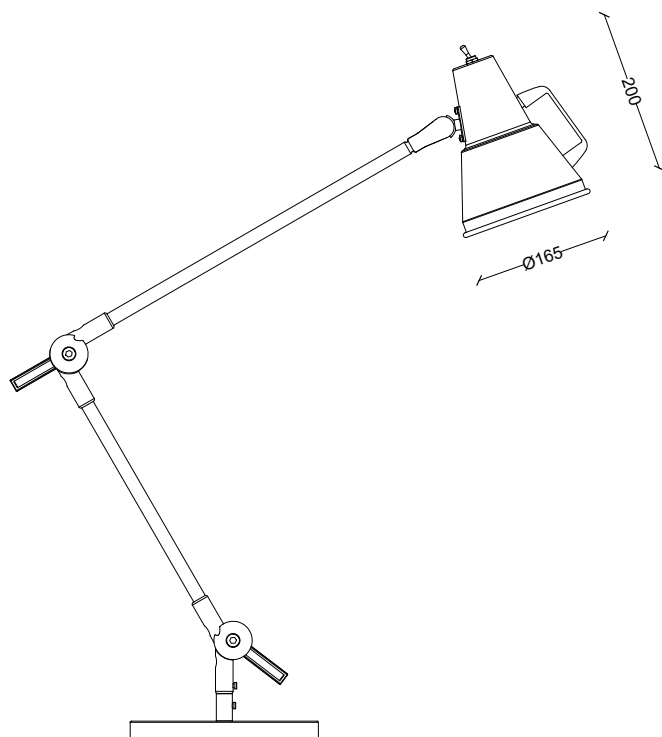

lampada 2029

la collezione è interamente realizzata in lamiera di alluminio
con design industriale tipico degli anni '50 e '60
the collection is made entirely of aluminum plate with
industrial design typical of the 1950s and 1960s

caratteristiche description	IN 220/230V-50/60Hz
materiali material	alluminio aluminium
IP	IP 20
portalampada lampholders	E27 E27
fissaggio bracket	base da tavolo table base
colori colors	colori standard nero e bianco standard colours black and white
cavo di alimentazione power cord	3 x 0,75 m con spina 10 A 3 x 0.75 m with 10 A plug
interruttore switch	interruttore a levetta 10A toggle switch 10 A

accessori accessories

cod. **FV**
75x60x50
fissaggio verticale
vertical fixing

cod. **MO**
100x75x30
morsetto da tavolo
table clamp

cod. **FO**
80x67x65
fissaggio orizzontale
horizontal fixing

cod. **BA**
55x230x20
base da tavolo
table base