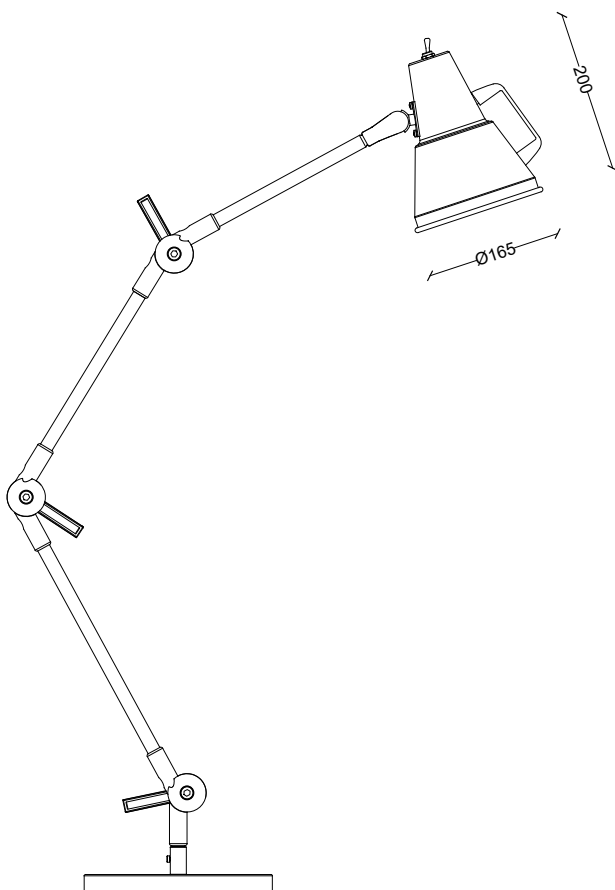

lampada 2030

la collezione è interamente realizzata in lamiera di alluminio
con design industriale tipico degli anni '50 e '60
the collection is made entirely of aluminum plate with
industrial design typical of the 1950s and 1960s

descrizione description

caratteristiche description	IN 220/230V-50/60Hz
materiali material	alluminio aluminium
IP	IP 20
portalampada lampholders	E27 E27
fissaggio bracket	base da tavolo table base
colori colors	colori standard nero e bianco standard colours black and white
cavo di alimentazione power cord	3 x 0,75 m con spina 10 A 3 x 0.75 m with 10 A plug
interruttore switch	interruttore a levetta 10A toggle switch 10 A

accessori accessories

cod. **FV**
75x60x50
fissaggio verticale
vertical fixing

cod. **MO**
100x75x30
morsetto da tavolo
table clamp

cod. **FO**
80x67x65
fissaggio orizzontale
horizontal fixing

cod. **BA**
55x230x20
base da tavolo
table base