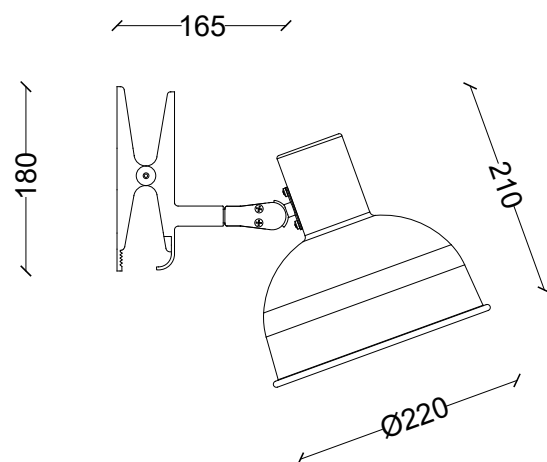

lampada 5950

la collezione è interamente realizzata in lamiera di alluminio
con design industriale tipico degli anni '50 e '60
the collection is made entirely of aluminum plate with
industrial design typical of the 1950s and 1960s

descrizione description

caratteristiche description	IN 220/230V-50/60Hz
materiali material	alluminio aluminium
IP	IP 20
portalampada lampholders	E27 E27
fissaggio bracket	parete wall
colori colors	disponibili colori RAL da tabella + anodizzazione rame available RAL colors from table + copper anodizing
cavo di alimentazione power cord	3 x 0,75 m 3 x 0,75 m