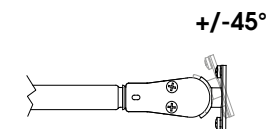

dettaglio snodo joint detail

*lampadina non inclusa

*questo dispositivo è compatibile con lampadine di classi energetiche da A++ a D

*lamp not included

*this device is compatible with bulbs in energy classes A++ to D