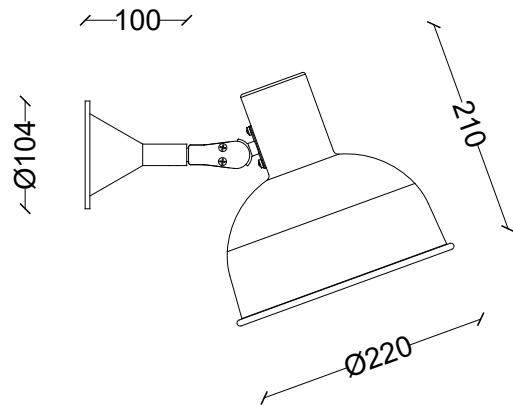

## descrizione description

caratteristiche description	<b>IN 220/230V-50/60Hz</b>
materiali material	<b>alluminio aluminium</b>
IP	<b>IP 20</b>
portalampada lampholders	<b>E27 E27</b>
fissaggio bracket	<b>parete wall</b>
colori colors	<b>disponibili colori RAL da tabella + anodizzazione rame available RAL colors from table + copper anodizing</b>
cavo di alimentazione power cord	<b>3 x 0,75 m 3 x 0,75 m</b>