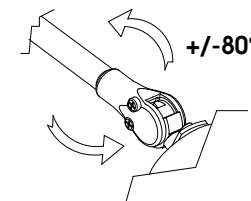

dettaglio snodo joint detail

*lampadina non inclusa

*questo dispositivo è compatibile con lampadine di classi energetiche da A++ a D

*lamp not included

*this device is compatible with bulbs in energy classes A++ to D