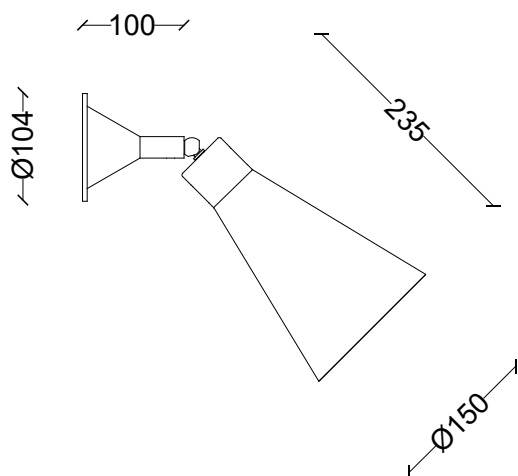

# lampada 6055

la collezione è interamente realizzata in lamiera di alluminio  
con design industriale tipico degli anni '50 e '60  
the collection is made entirely of aluminum plate with  
industrial design typical of the 1950s and 1960s

## descrizione description

caratteristiche description	<b>IN 220/230V-50/60Hz</b>
materiali material	<b>alluminio aluminium</b>
IP	<b>IP 20</b>
portalampada lampholders	<b>E27 E27</b>
fissaggio bracket	<b>parete wall</b>
colori colors	<b>disponibili colori RAL da tabella + anodizzazione rame available RAL colors from table + copper anodizing</b>
cavo di alimentazione power cord	<b>3 x 0,75 m 3 x 0,75 m</b>