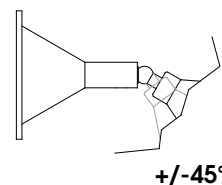

dettaglio snodo joint detail

*lampadina non inclusa

*questo dispositivo è compatibile con lampadine di classi energetiche da A++ a D

*lamp not included

*this device is compatible with bulbs in energy classes A++ to D