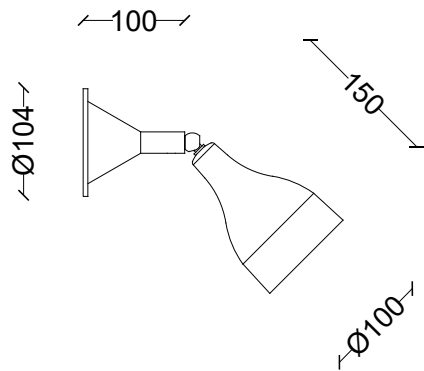

lampada 6058

la collezione è interamente realizzata in lamiera di alluminio
con design industriale tipico degli anni '50 e '60
the collection is made entirely of aluminum plate with
industrial design typical of the 1950s and 1960s

descrizione description

caratteristiche description	IN 220/230V-50/60Hz
materiali material	alluminio aluminium
IP	IP 20
portalampada lampholders	E14 E14
fissaggio bracket	parete wall
colori colors	disponibili colori RAL da tabella + anodizzazione rame available RAL colors from table + copper anodizing
cavo di alimentazione power cord	3 x 0,75 m 3 x 0,75 m