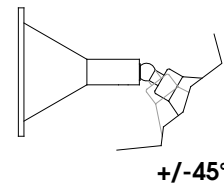

dettaglio snodo joint detail

*lampadina non inclusa

*questo dispositivo è compatibile con lampadine di classi energetiche da A++ a D

*lamp not included

*this device is compatible with bulbs in energy classes A++ to D