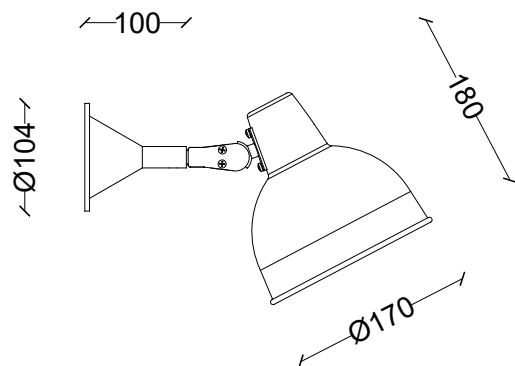

lampada 6077

la collezione è interamente realizzata in lamiera di alluminio
con design industriale tipico degli anni '50 e '60
the collection is made entirely of aluminum plate with
industrial design typical of the 1950s and 1960s

descrizione description

caratteristiche description	IN 220/230V-50/60Hz
materiali material	alluminio aluminium
IP	IP 20
portalampada lampholders	E27 E27
fissaggio bracket	parete wall
colori colors	disponibili colori RAL da tabella + anodizzazione rame available RAL colors from table + copper anodizing
cavo di alimentazione power cord	3 x 0,75 m 3 x 0,75 m